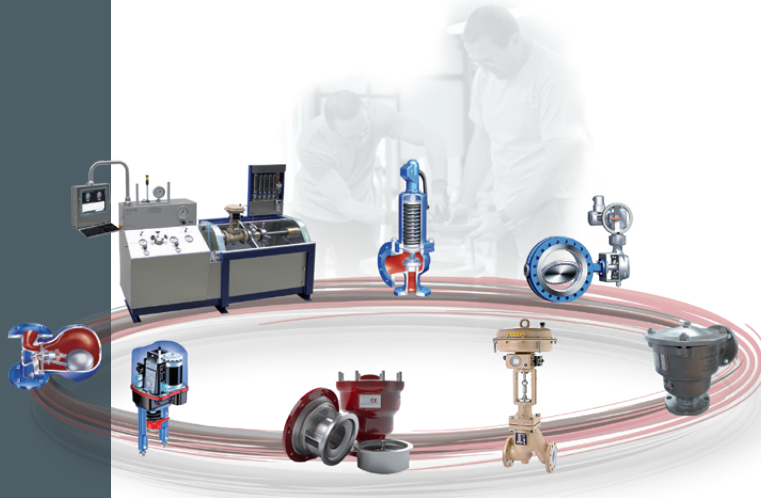

Unser Dienstleistungsangebot beinhaltet:

- Sicherheitsventile
- Regelarmaturen
- Stellungsregler
- Pneumatische Antriebe
- Elektrische Antriebe
- Dreh- und Schwenkantriebe
- Kondensatableiter
- Armaturen und Klappen
- Tankschutzarmaturen
- Berstscheiben
- Überfüllsicherung
- Signalgeber
- Blenden
- Druckmessung

Wartung – Instandhaltung Prüfung – Dokumentation

Service:

- Vorausschauende flexible Planung
- Sachverständigenabnahme
- Prüf- und Abnahmeprotokoll
- Dokumentation
- Laser-Gravur
- Kennzeichnung
- QR-Kodierung
- Sicherheitsventil / Einstellservice
- Ableiter Prüfdienst
- Antriebe / Einstelldienst
- Prüfstand
- Mechanische Bearbeitung
- Strahl- und Lackierarbeiten
- Beschichtung
- Instandsetzung
- Dekontaminierung
- Ersatzteilservice
- Signalgeber prüfen und dokumentieren
- u.v.m. aus einer Hand